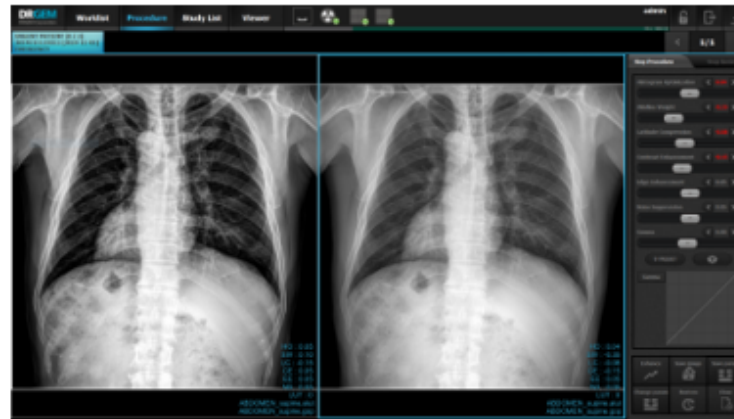

## 05 Функционал

Отображение EI (Индекс  
экспозиции) и DI (Индекс  
отклонения)

Исключительное качество снимков

Автоматическая диагностика по 14 заболеваниям, включая коронавирус!

Интуитивно понятный пользовательский интерфейс

Функция многоуровневого отображения

Сравнение двух изображений для обеспечения лучшего качества

Множество анатомических укладок

Различные функции регулировки изображения и управления областью для печати в формате DICOM