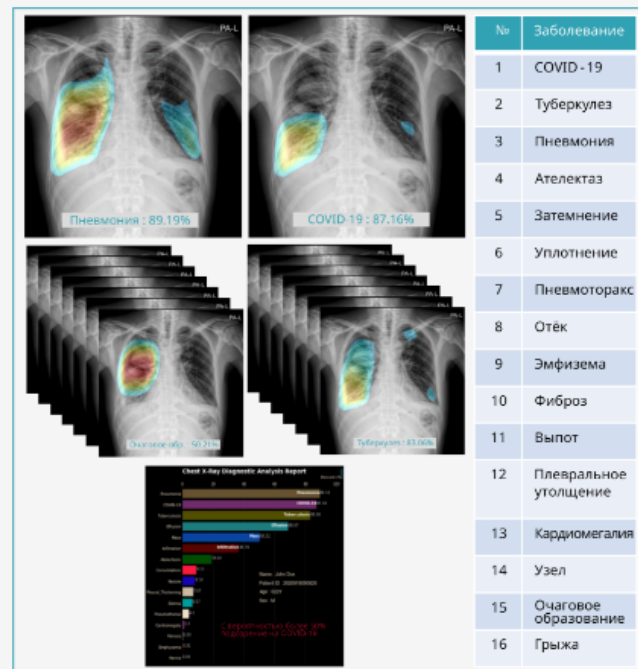

Искусственный интеллект

КАК ЭТО РАБОТАЕТ?

Диагностика с помощью искусственного интеллекта

Система DRGEM самостоятельно анализирует совпадение с паттернами заболеваний, подсвечивает зону интереса и определяет степень вероятности того или иного заболевания.

На иллюстрации видно определение COVID-19 с вероятностью 87,16%.