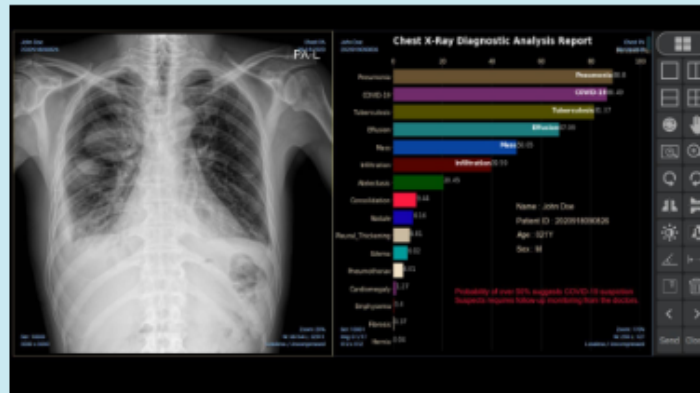

## 02 **Удобство**

Цифровая обработка  
изображений на основе  
анатомического  
представления

## 03 Технологии

Автоматическая цифровая  
оптимизация и улучшение  
изображения

## 04 Практичность

Лучшее соотношение цены  
и качества  
Функция автоматической  
сшивки

## 05 Функционал

Отображение EI (Индекс  
экспозиции) и DI (Индекс  
отклонения)

Исключительное качество снимков

Автоматическая диагностика по 14 заболеваниям, включая коронавирус!

Интуитивно понятный пользовательский интерфейс